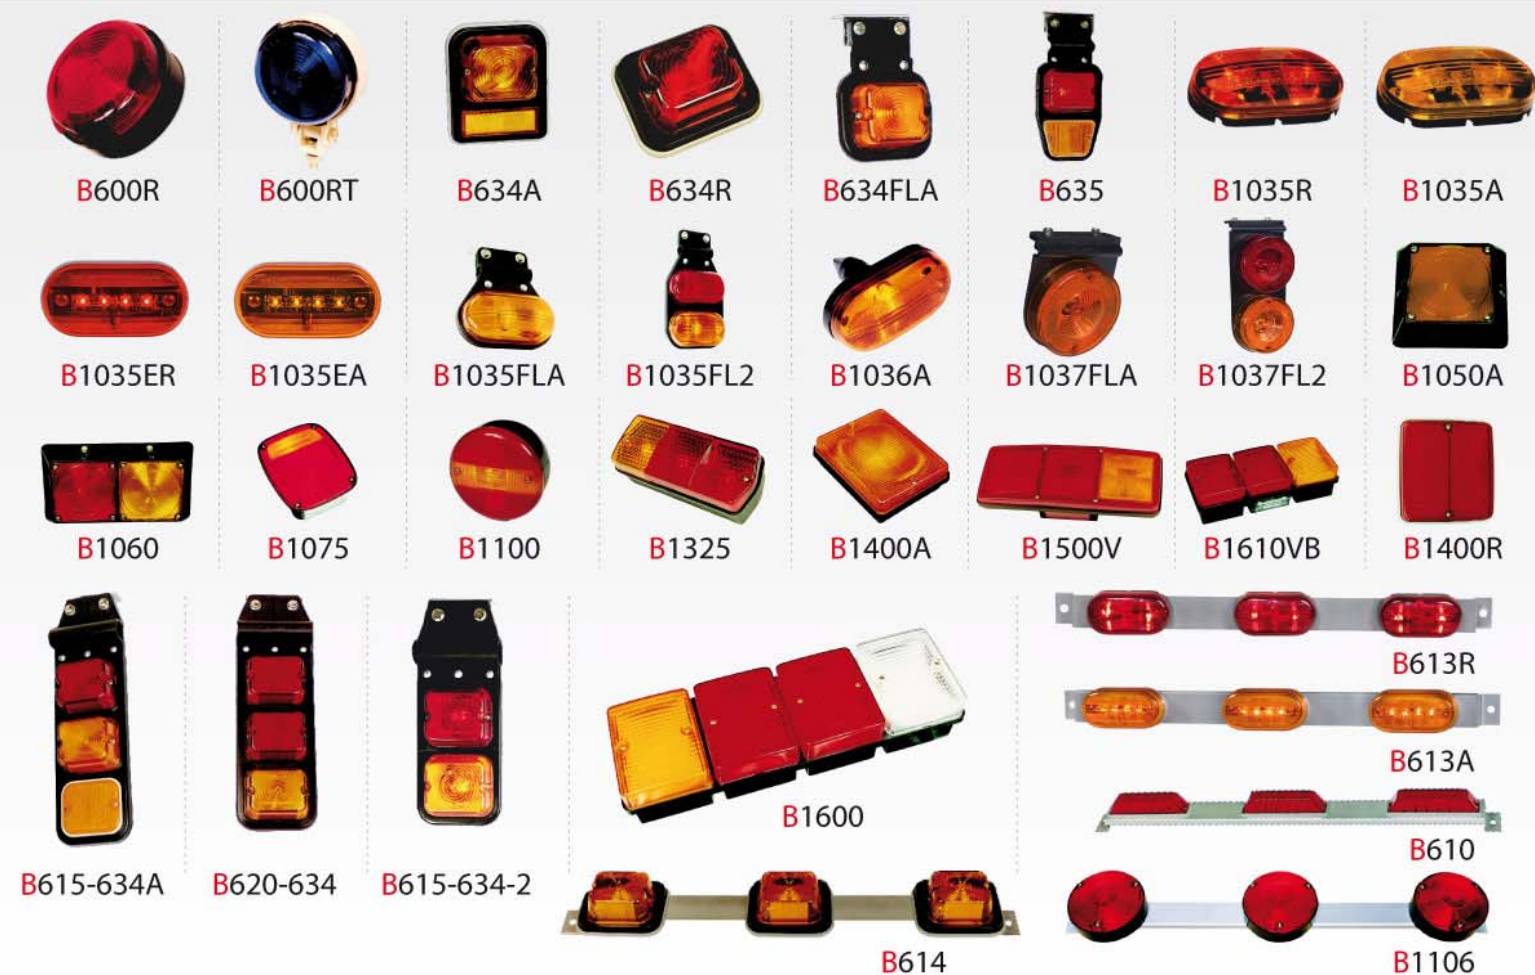

Faroles BAIML